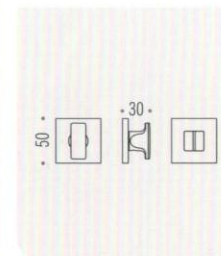

ALBA

Design: Luca Colombo
 Materiale: Ottone/Cromall®
 Material: Brass/Cromall®

**six millimeters
concept**

maniglie con rosetta e bocchetta
 bassa che non necessitano di
 lavorazioni aggiuntive sulla porta.
 handles with slim rose and
 escutcheon don't need additional
 installation works on the door.

CR/CM
 Cromo/Cromat
 Chrome/Matt chrome

GL/GM
 Grafite/Grafite Mat
 Graphite/Matt graphite

LC 91 R-RY

FF 29 BZG 6/8

LC 92 IM

LC 92 DK/SM