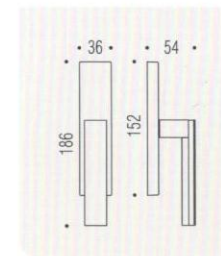

ALBA

Design: Luca Colombo
 Materiale: Ottone/Cromall®
 Material: Brass/Cromall®

**six millimeters
concept**

maniglie con rosetta e bocchetta
 bassa che non necessitano di
 lavorazioni aggiuntive sulla porta.
 handles with slim rose and
 escutcheon don't need additional
 installation works on the door.

CR/CM
 Cromo/Cromat
 Chrome/Matt chrome

GL/GM
 Grafite/Grafite Mat
 Graphite/Matt graphite

LC 91 R-RY

FF 29 BZG 6/8

LC 92 IM

LC 92 DK/SM