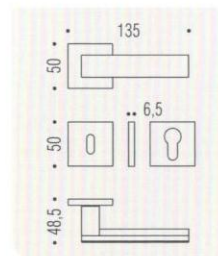

ALBA

Design: Luca Colombo
Materiale: Ottone/Cromall®
Material: Brass/Cromall®

**six millimeters
concept**

maniglie con rosetta e bocchetta
bassa che non necessitano di
lavorazioni aggiuntive sulla porta.
handles with slim rose and
escutcheon don't need additional
installation works on the door.

CR/CM
Cromo/Cromat
Chrome/Matt chrome

GL/GM
Grafite/Grafite Mat
Graphite/Matt graphite

LC 91 R-RY

FF 29 BZG 6/8

LC 92 IM

LC 92 DK/SM